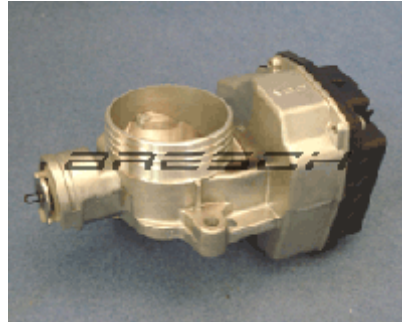

Corps Papillon pour CITROEN Berlingo, C2, C3 1.4 1635R8

Référence : 250701

Prix : 223.34 €

Descriptif :

Corps Papillon pour CITROEN Berlingo, C2, C3 1.4 1635R8

CITROEN
Berlingo 14c 96>
C2 14c 03>

PEUGEOT
1007 14c 05>
Partner 14c 96>

Adaptable a :
VDO : 408 239 821 001
PSA groupe : 96 407 962 80 / 1635 R8

Type : Multi-point
Livré sans câble accélérateur

[Lien vers la fiche du produit](#)