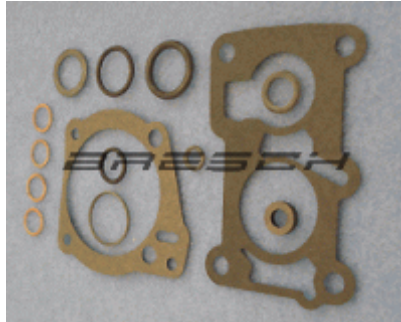

Kit Reparation pour SUZUKI Swift 13i G13B 89>

Référence : 75010014

Prix : 56.00 €

Descriptif :

Kit Reparation pour SUZUKI Swift 13i G13B 89>

Ref : 75010014

SUZUKI
Swift 13i G13B 89>
Kit Reparation

Adaptable a :
SUZUKI
TBI